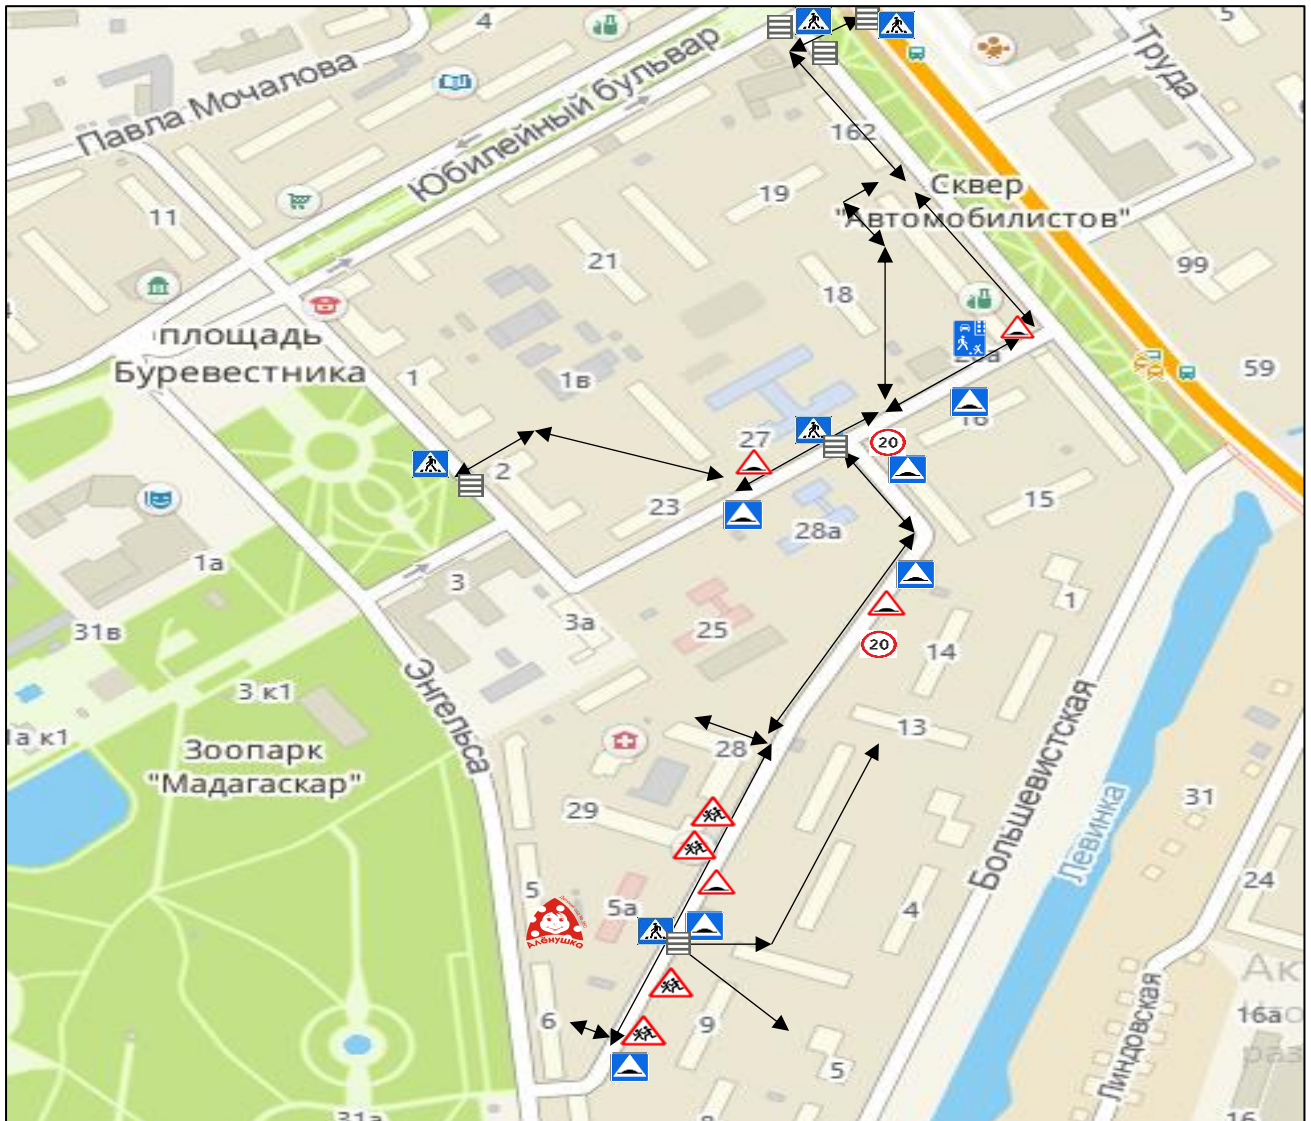

План-схема пути движения детей (воспитанников) МБДОУ «Детский сад № 360 «Аленушка»

- МБДОУ «Детский сад № 360 «Аленушка»

- место пешеходного перехода

- Искусственная неровность

- Знак предупреждающий «Искусственная неровность»

- Знак предупреждающий «Осторожно, дети!»

- Знак ограничения скорости

- Знак ограничения скорости

- Пешеходный переход

- Знак «Жилая зона»

Движение пешеходов по тротуару